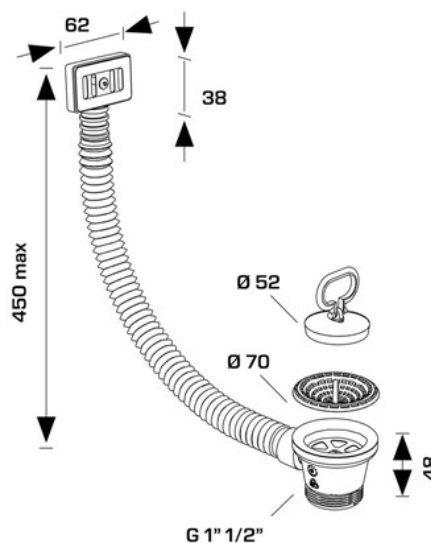

ARTICOLO

1993MG64B0

SIMPLEX 1"1/2 ALTA C/TP C/GR

Tipologia Prodotto

Pilette e sifoni per lavello cucina

Pilette ø70 per lavello cucina

Informazioni Logistiche

Pezzi x Conf.: 50
Q.ta x Pallet: 1.500
Peso Unitario: 0,15600
Portata Lt/m.:

ORIGINE: MADE IN ITALY

Cod.EAN13: 8030575067278

Cod Doganale :73249000

Scheda Tecnica

Modello: SIMPLEX

Prodotto: Piletta tradizionale per lavello cucina

Specifico: Con troppopieno rettangolare, con griglietta, tappo ø 52 mm con maniglia

Spec.Prod.: ø70 mm x 1"1/2

Materiale1: PP

Materiale2: INOX

Colore1: BIANCO

Colore2: SATINATA

Certificazioni