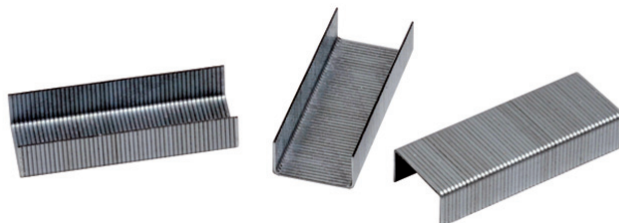

PUNTI METALLICI

- acciaio zincato

MAURER PLUS		pezzi / pcs. p.zas / Stück	mis. / size talla / Größe	
93982	 8000071939829	1000	No. 10 - 1M	20
93983	 8000071939836	1000	No. 24/6 - 1M	20
94456	 8000071944564	1000	No.24/8 - 1M	20
93984	 8000071939843	1000	No. 26/6	20