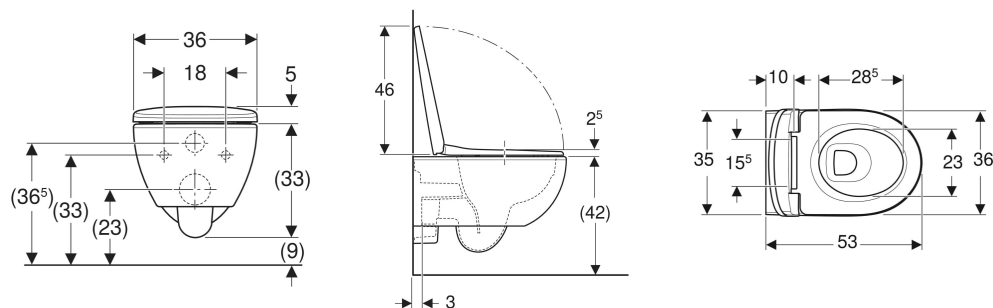

Set vaso sospeso a cacciata Geberit Selnova premium, fissaggio nascosto, Rimfree, con sedile del vaso

Figura di esempio

DESTINAZIONI D'USO

- Per cassette di risciacquo da incasso
- Per passo rapido

PROPRIETÀ

- Sospeso
- Vaso a cacciata
- Vaso senza brida di risciacquo con tecnologia di risciacquo Rimfree
- Fissaggio semplice con Easy Fast Fixing (tipo EFF3)

- Risciacquo con 4 l
- Sedile del vaso in duroplast
- Coperchio del vaso avvolgente

- Sedile del vaso
- Materiale di fissaggio

DATI TECNICI

Materiale	Vetrochina
Distanza dei fissaggi	18 cm

MATERIALE IN DOTAZIONE

- Vaso

INFO

- Per una corretta installazione del vaso si raccomanda di predisporre le barre filettate ad una distanza dalla parete finita di 11.5 cm
- Sedile standard non ammortizzato incluso nel set
- Risciacquo tasto grande a 4 litri
- Compatibile con elemento aggiuntivo Geberit AquaClean Tuma

No. art.	Colore / superficie	B cm	H cm	T cm	Scarico	Cerniere a sgancio rapido	Chiusura ammortizzata	Fissaggio	Materiale cerniera
501.991.00.1	Bianco	36	38	53	Orizzontale	No	No	Dall'alto	Acciaio inox
502.793.00.1	Bianco	36	38	53	Orizzontale	Sì	Sì	Dall'alto	Acciaio inox