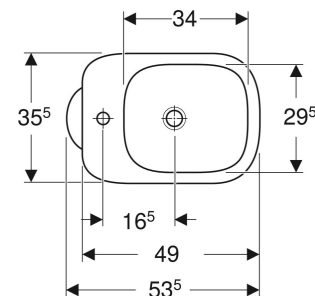

# Bidet a pavimento Geberit Fantasia fissaggio seminascosto

## PROPRIETÀ

- A pavimento

- Staccato dalla parete
- Fissaggio nascosto

## MATERIALE IN DOTAZIONE

- Materiale di fissaggio

No. art.	Colore / superficie	Troppo pieno	B cm	H cm	T cm
500.865.00.1	Bianco / Lucido	Visibile	35.5	41	53.5