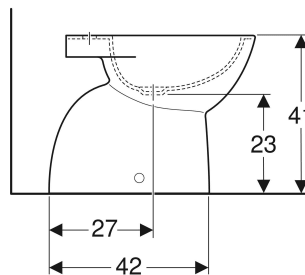

# Bidet a pavimento Geberit Fantasia fissaggio seminascosto

## MATERIALE IN DOTAZIONE

- Materiale di fissaggio

No. art.	Colore / superficie	Troppo pieno	B cm	H cm	T cm
500.865.00.1	Bianco / Lucido	Visibile	35.5	41	53.5