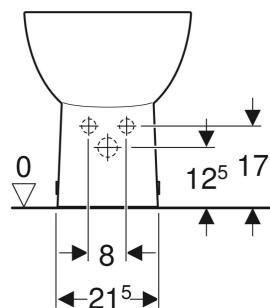

# Bidet a pavimento Geberit Fantasia fissaggio seminascosto

## PROPRIETÀ

- A pavimento

- Staccato dalla parete
- Fissaggio nascosto

## MATERIALE IN DOTAZIONE

- Materiale di fissaggio

No. art.	Colore / superficie	Troppo pieno	B cm	H cm	T cm
500.865.00.1	Bianco / Lucido	Visibile	35.5	41	53.5