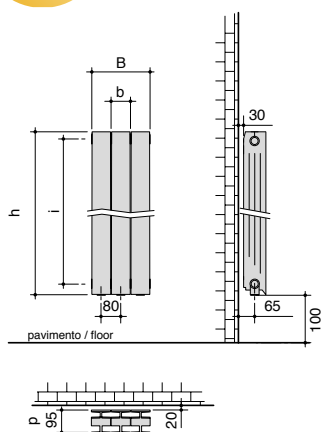

| MODELLO<br>model | h (mm)<br>altezza<br>height | b (mm)<br>larghezza<br>width | i (mm)<br>interasse<br>center distance | p (mm)<br>profondità<br>depth | peso<br>weight<br>kg | contenuto d'acqua<br>water content<br>lt | resa termica / thermal output w |        |        |
|------------------|-----------------------------|------------------------------|--|-------------------------------|----------------------|--|---------------------------------|--------|--------|
|                  |                             |                              |  |                               |                      |  | Δt 30°                          | Δt 50° | Δt 60° |
| 350              | 431                         | 80                           | 350                                    | 95                            | 0,99                 | 0,22                                     | 45,1                            | 86,4   | 108,9  |
| 500              | 581                         | 80                           | 500                                    | 95                            | 1,31                 | 0,32                                     | 59,8                            | 115,4  | 145,9  |
| 600              | 681                         | 80                           | 600                                    | 95                            | 1,47                 | 0,36                                     | 66,2                            | 128,2  | 162,3  |
| 700              | 781                         | 80                           | 700                                    | 95                            | 1,73                 | 0,39                                     | 74,2                            | 143,9  | 182,2  |
| 800              | 881                         | 80                           | 800                                    | 95                            | 1,95                 | 0,43                                     | 82,5                            | 160,9  | 204,1  |